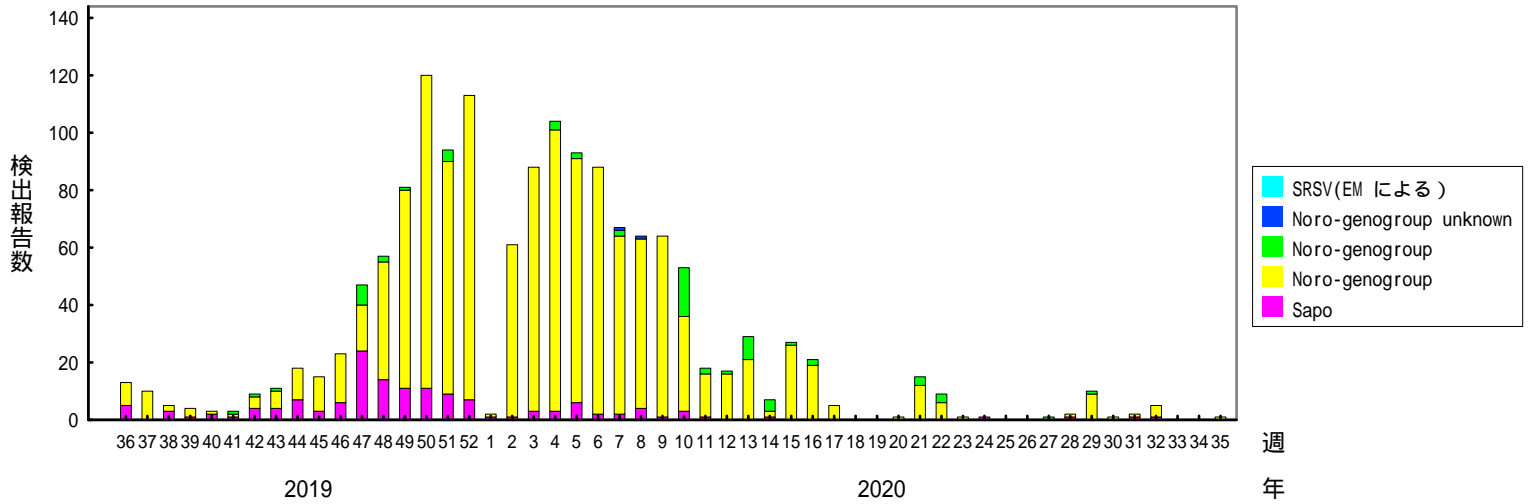

検出されたS R S Vの内訳、2018/19～2022/23シーズン

(病原微生物検出情報：2023年2月7日 作成)

各都道府県市の地方衛生研究所等からの検出報告を図に示した

Infectious Agents Surveillance Report

2022/23シーズン

2021/22シーズン

2020/21シーズン

検出されたS R S Vの内訳、2018/19～2022/23シーズン
 (病原微生物検出情報：2023年2月7日 作成)

各都道府県市の地方衛生研究所等からの検出報告を図に示した

Infectious Agents Surveillance Report

2019/20シーズン

2018/19シーズン