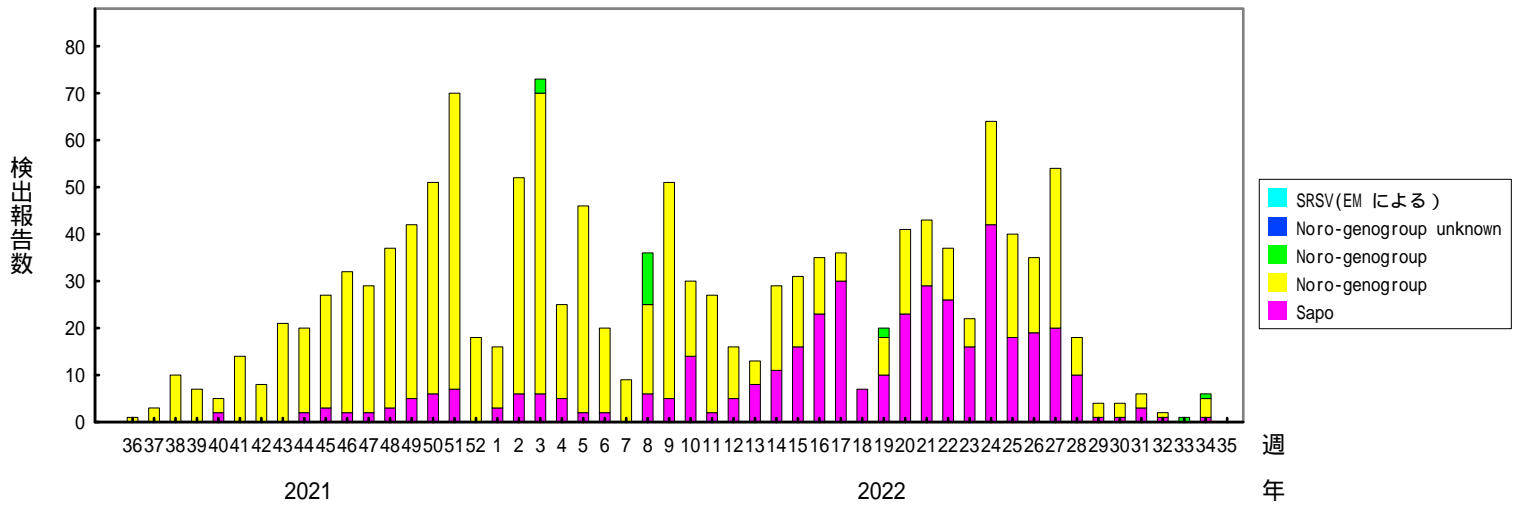

検出されたS R S Vの内訳、2018/19～2022/23シーズン

(病原微生物検出情報：2023年2月7日 作成)

各都道府県市の地方衛生研究所等からの検出報告を図に示した

Infectious Agents Surveillance Report

2022/23シーズン

2021/22シーズン

2020/21シーズン

検出されたS R S Vの内訳、2018/19～2022/23シーズン
 (病原微生物検出情報：2023年2月7日 作成)

各都道府県市の地方衛生研究所等からの検出報告を図に示した

Infectious Agents Surveillance Report

2019/20シーズン

2018/19シーズン