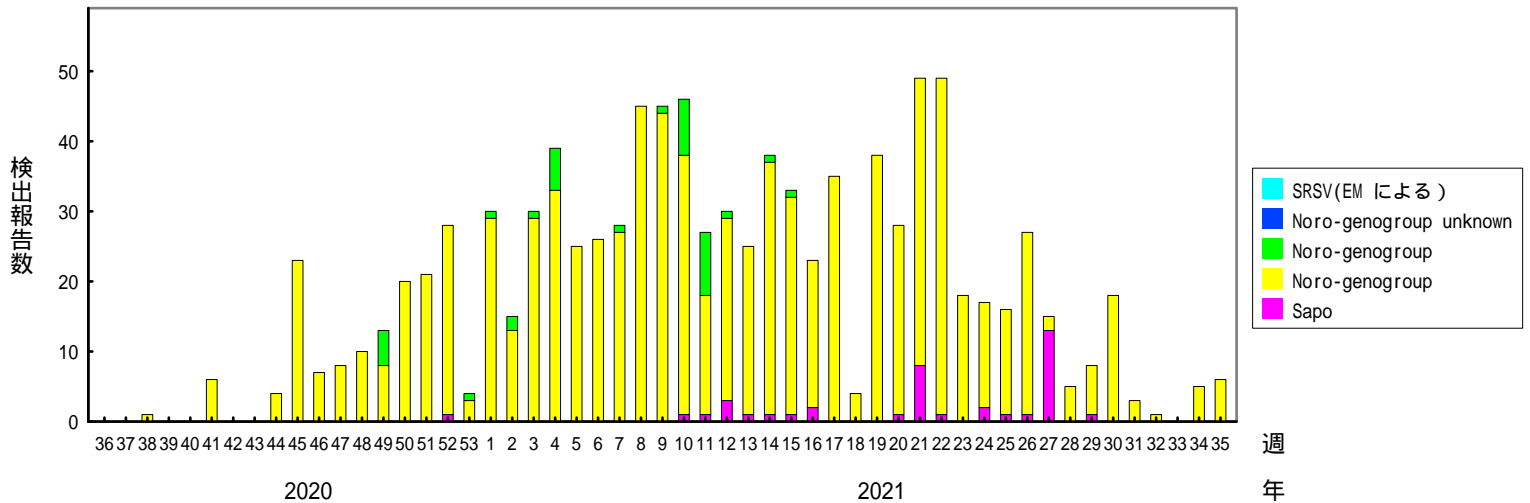

検出されたS R S Vの内訳、2018/19～2022/23シーズン

(病原微生物検出情報：2023年2月7日 作成)

各都道府県市の地方衛生研究所等からの検出報告を図に示した

Infectious Agents Surveillance Report

2022/23シーズン

2021/22シーズン

2020/21シーズン

検出されたS R S Vの内訳、2018/19～2022/23シーズン
 (病原微生物検出情報：2023年2月7日 作成)

各都道府県市の地方衛生研究所等からの検出報告を図に示した

Infectious Agents Surveillance Report

2019/20シーズン

2018/19シーズン