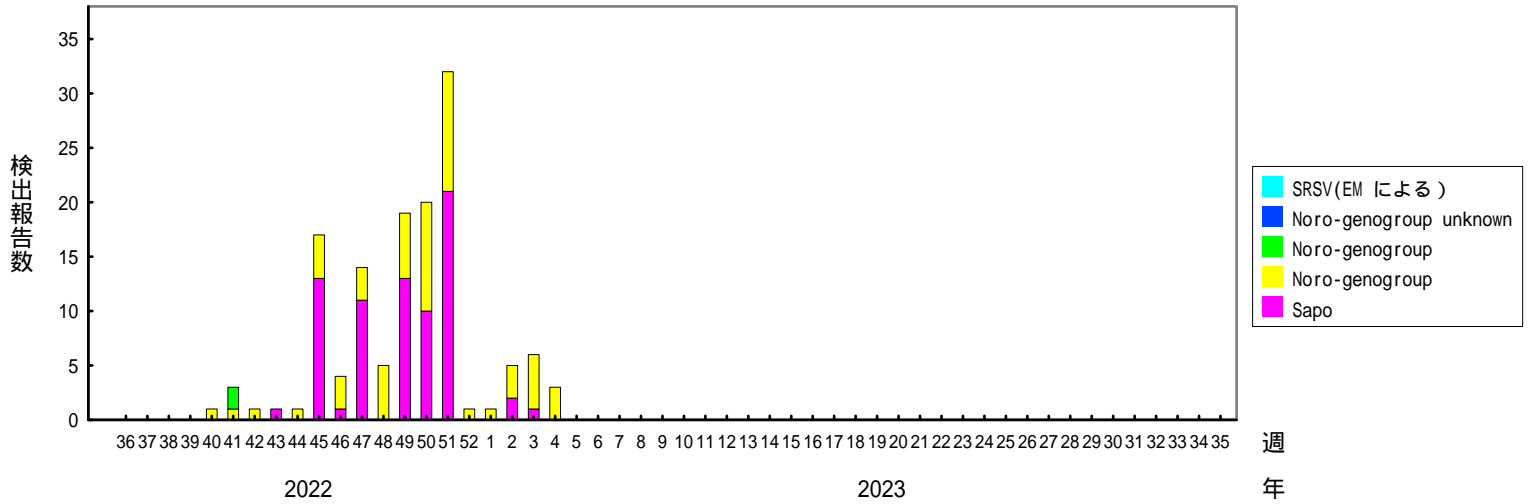

検出されたS R S Vの内訳、2018/19～2022/23シーズン

(病原微生物検出情報：2023年2月7日 作成)

各都道府県市の地方衛生研究所等からの検出報告を図に示した

Infectious Agents Surveillance Report

2022/23シーズン

2021/22シーズン

2020/21シーズン

検出されたS R S Vの内訳、2018/19～2022/23シーズン
 (病原微生物検出情報：2023年2月7日 作成)